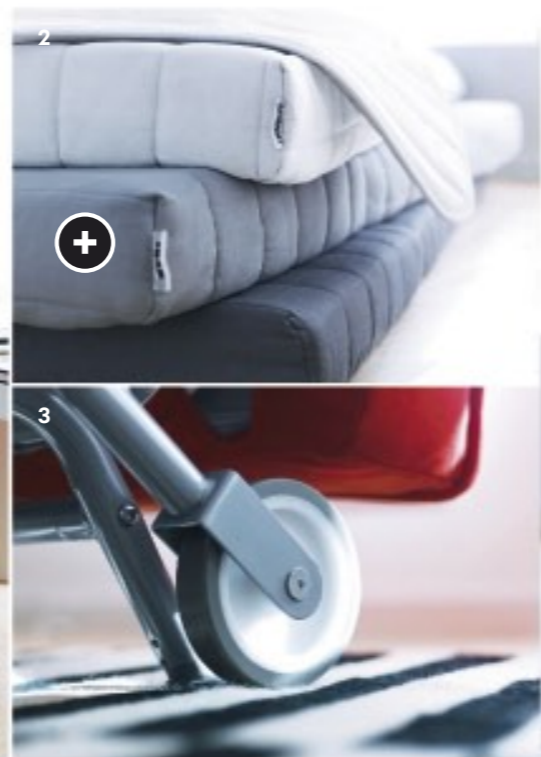

IKEA PS LÖVÅS bäddfåtölj